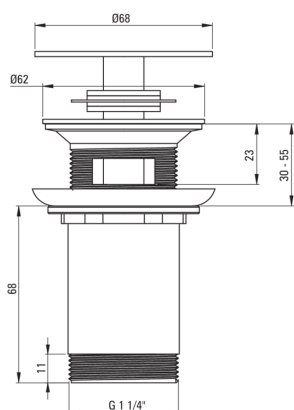

CLICK-CLACK

Dop pentru chiuvetă, sau bideu

Codul produsului: NHC_M10U

EAN: 5907650810292

Culoarea: alamă

Garanție [ani]: 2

Dop

tip	click-clack
scop	lavoar, bideu
Tip	universal